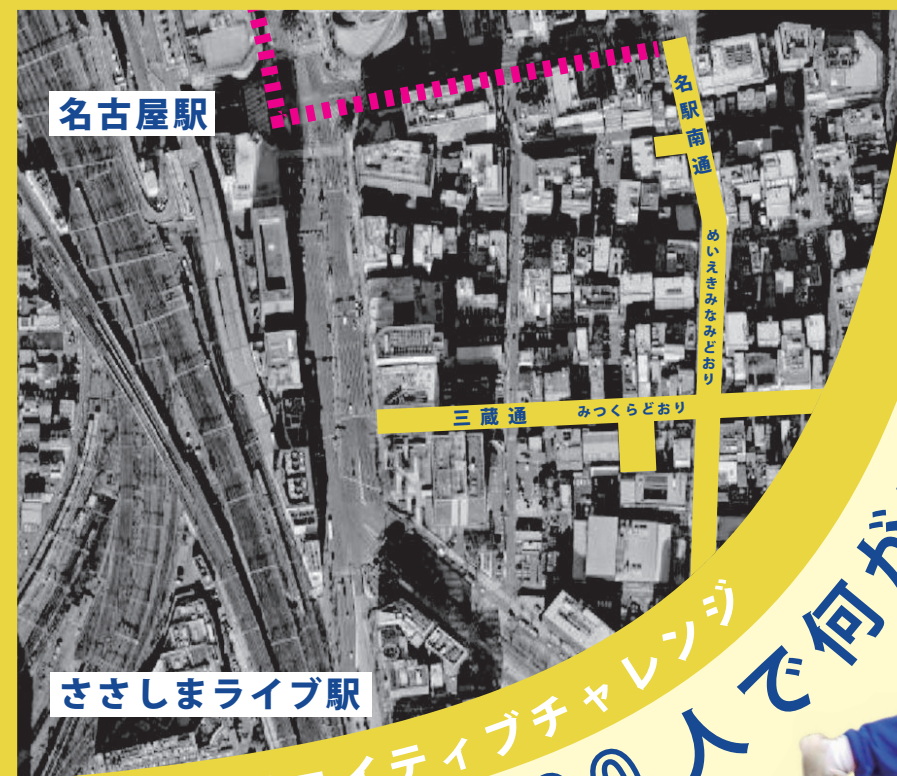

ご協力のほど
 よろしくお願ひ致します。

社会実験に関するアンケートにご協力ください。皆さんのご意見が今後のまちづくりに繋がります！
 (回答受付は 3/3 から)

社会実験

にぎわい空間の創出 ①②③

(③はイベント時に歩道空間を活用)

名駅南地区における道路・交通に関する社会実験について

【概要】 将来のまちづくりに向けて、公民が連携し、道路空間を利活用し、にぎわい空間を創出します
 【目的】 にぎわい空間の創出に伴う効果や利用状況、交通環境等への影響を把握します
 【期間】 2025年3月3日(月)から16日(日) ※①②の休憩施設は終日利用可能、また期間中は車道が狭くなります

名駅南地区まちづくり協議会
 MEIEKI SOUTHERN CROSS
 協力: 名古屋工業大学 伊藤孝紀研究室

2025 名駅南クリチャレ五千人祭

入場無料!

3.14 Fri & 15 Sat

◆名駅南地区 名駅南通 & 三蔵通 周辺
 (市道 祢宜町下笹島線)

クリチャレ五千人祭とは?

名駅南に住む 5000 人の日々の暮らしの中にあるクリエイティブを集結させ、まちに開き、体感する取り組みです。

ささしまライブ駅

※日程、内容等については、天候等により変更する場合があります

3.14 17:00-20:00 & 3.15 10:00-16:00

グルメチャレンジ

まちを巡りグルメを楽しもう！
+企画に参加でドリンク1杯プレゼント！

なくなり次第終了

グルメチャレンジの流れ 参加費：500円

[A 祢宜公園] の本部で五千人祭コップ (好きなドリンクを選んでね) と名駅南グルメマップをGET！

マップ掲載の店舗で1品テイクアウトして黄色の旗と写真を撮ろう！