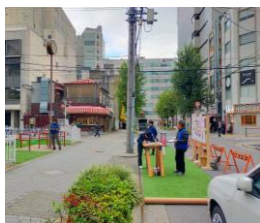

名駅南地区まちづくり協議会便り

[発行]名駅南地区まちづくり協議会 令和6年3月

第9号

令和5年度の主な活動についてお知らせします

【クリエイティブチャレンジ】クリチャレコンペ&「五千人祭」開催！

「名駅南をもっとクリエイティブなまちに！」をテーマに今年度も多数の企画を実施しました。1つ目は、『クリチャレコンペ』。クリエイターを公募し、展示やパフォーマンスを実施して頂く企画。11月の公開審査により4名を採択し、協賛企業の協力も得て、これまでの名駅南にはなかった新鮮な企画が12月～2月に多数展開されました。2つ目は11月24日に開催した『五千人祭』。名駅南の住民は約5千人、そんな5千人が顔を合わせ、クリエイティブを発掘するイベント。祢宜公園のほか、道路空間活用実験も兼ねて、公園前や四季劇場前などの歩車道も活用し、パネル展示やメッセージボードなど道行く人が楽しめる企画を実施。夜には公園で建物壁面を活用した上映会も開催。まち全体を盛り上げました。そのほか、2月には、コーヒークラスを活用したワークショップや今後を考える公開サロンも実施しました。

コンペのヨガ企画

道路空間活用実験 (五千人祭)

公園での上映会 (五千人祭)

コーヒークラスWS

公開サロン

【祢宜公園利活用社会実験】人工芝を拡張し、「ごろりんベンチ」を新設！

今年度は、人工芝を10月と12月の2回、拡張設置し、公園全体の約3/4が芝エリアとなりました。また、名古屋西ロータリークラブ70周年記念事業の寄附を頂き、木製什器「ごろりんベンチ」を製作・設置しました。これらによって、より利用しやすい環境ができ、実際にベンチで食事をする人、芝生で遊ぶ人・寝転ぶ人など多様な使い方が徐々に増えてきています。