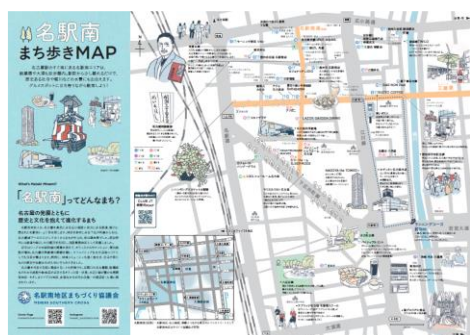

実験前

人工芝を敷設

人工芝を拡張+キッチンカー出店

魅力探しワーキング：名駅南まち歩きマップ完成！

地区の魅力を探し、情報発信をしている「魅力探しワーキング」で令和3年度から検討してきた、「まち歩きマップ」が11月に完成しました。地区内にあるグルメや歴史など、盛りだくさんの魅力スポットを紹介しています。マップは、近隣の店舗やホテルなどで配布中です。多くの人にまちを散策していただけるように、今後も配布を続けます。令和5年度は、マップに続く新たな展開も検討していますので、ワーキングにも是非ご参加ください。

クリエイティブ・チャレンジ開催！（10月・3月）

「名駅南をもっとクリエイティブなまちに！」をテーマに、10月に「ナゴヤクリエイティブチャレンジ キックオフ2Days」、3月に「クリチャレ Part2」を開催しました。ミュージシャンや日本舞踊家、書道家、パフォーマーなど多くのクリエイターが、クリばこやネオパブリシティ、法蔵寺、祢宜公園などを舞台に、多彩なパフォーマンスで、街行く人々を魅了しました。

定期的に美化活動を実施